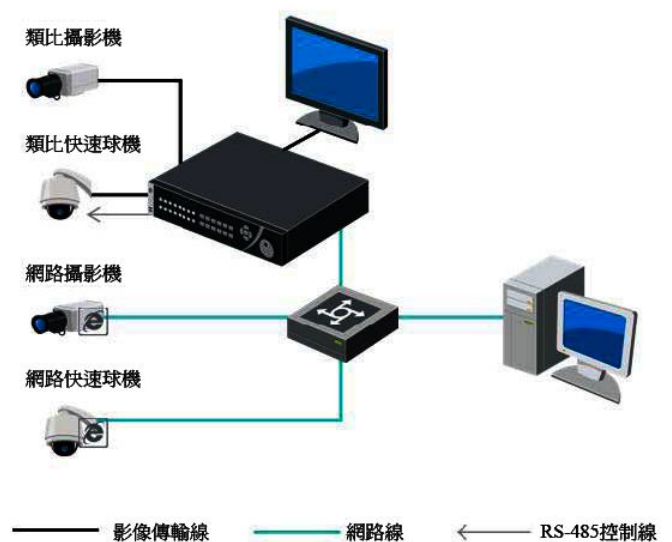

DS-7600HI-ST 系列

混合型高清網路錄影機

產品介紹

DS-7600HI-ST 系列嵌入式高清網路錄影機是 HIKVISION 自主研發的新一代混合型網路錄影機，它融合了多項專利技術，採用了多項 IT 高新技術，如影音視訊編解碼技術、嵌入式系統技術、儲存技術、網路技術和智慧技術等。它既可作為 DVR 進行本地獨立工作，也可透過網路連線組成一個強大的安全防護系統。

DS-7600HI-ST 系列嵌入式網路錄影機可廣泛應用於金融、警政、電信、交通、電力、教育、水利、廠房、社區、店舖...等領域的安全防範。

後背板介紹

DS-7604HI-ST

DS-7616HI-ST

註：DS-7608HI-ST 後背板與此相似，僅影像輸入頻道為 8 路，詳細請參見產品規格。

應用架構

規格參數

型號	DS-7604HI-ST	DS-7608HI-ST	DS-7616HI-ST
影像及聲音輸入			
混合影像輸入(類比+網路)	最多8路	最多16路	最多32路
類比攝影機輸入	4路	8路	16路
類比輸入格式	BNC (1.0Vp-p, 75Ω), PAL/NTSC自動偵測, 支援960H攝影機		
網路攝影機輸入	最多8路	最多16路	最多32路
聲音輸入	1路, RCA(2.0Vp-p, 1kΩ)	4路, RCA(2.0Vp-p, 1kΩ)	
輸入頻寬	20Mbps	40Mbps	80Mbps
影像及聲音輸出			
HDMI / VGA輸出	1920 × 1080 / 60 Hz (1080P), 1600 × 1200 / 60 Hz, 1280 × 1024 / 60 Hz, 1280 × 720 / 60 Hz, 1024 × 768 / 60 Hz		
CVBS輸出	1路, BNC (1.0 Vp-p, 75 Ω)		
畫面顯示	1,4,6,8分頁分割, 數位放大	1,4,6,8,9,16分頁分割, 數位放大	
聲音輸出	1路, RCA (Linear, 1 KΩ)		
組播網路影像	最多128路		
輸出頻寬	40Mbps	240Mbps	240Mbps
編碼 / 錄影 / 回放			
影音壓縮編碼	H.264 / MPEG(IP) / OggVorbis		
雙串流	主串流: WD1/4CIF/2CIF/CIF/QCIF 副串流: CIF/QCIF		
錄影解析度	5MP/3MP/1080P/UXGA/720P/WD1/4CIF/VGA/DCIF/2CIF/CIF/QCIF		
錄影速率	IP: 每頻道最大可達25(30)fps@1080P (依網路攝影機規格而變化) 類比: 每頻道1/16fps~ 25(30)fps可調整		
錄影模式	手動/排程(每天8時段)/位移偵測/警報觸發/警報+位移, 事件可設加權錄影		
回放模式	即時 / 一般(日期時間) / 事件 / 標籤 / 智慧搜索放影		
同步回放	1~8路	1~16路	1~16路
重播功能	正反轉播放、1/8X~16X慢快轉、暫停、單張格放、停止、前30秒、後30秒、前一天、後一天、全螢幕、條狀拖曳、備份選擇、數位放大或縮小		
備份模式	USB裝置 / 一般備份 / 事件備份 / 網路備份		
網路			
乙太網路	RJ-45(10/100M)	RJ-45(10/100/1000M)	
網路協議	TCP/IP, PPPoE, DHCP, DNS, DDNS, NTP, SADP, SMTP, SNMP, NFS, iSCSI, IPv4, IPv6, IP Search		
使用者管理	可達30位 / 權限設定		
儲存裝置			
介面	SATA ×1	SATA ×2	SATA ×2
內置容量	最大4TB	最大8TB	最大8TB
擴充硬碟	支援NAS, IPSAN(iSCSI)等網路硬碟櫃, 最多可達8組		
輔助介面			
雙向對講	1路, RCA(2.0Vp-p, 1kΩ) 使用聲音輸入		
USB	USB2.0 ×2		
RS-485	有, 可支援P/T/Z攝影機或鍵盤		
警報輸入/出	選購功能		
電器規格			
供電電壓	12 VDC		
消耗功率	Max. 10W(不含硬碟)		
工作溫度	-10°C ~ 55°C (14°F ~ 131°F)		
環境濕度	10~90% (non-condensing)		
機殼	1U機殼	1U機殼	1U機殼
外觀尺寸(WxDxH)	315×242×45mm	445×290×45mm	445×290×45mm
重量	2kg / 4.4lb (不含硬碟)		