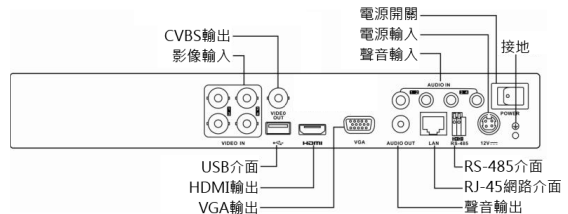

後背板介紹

DS-7604HI-ST