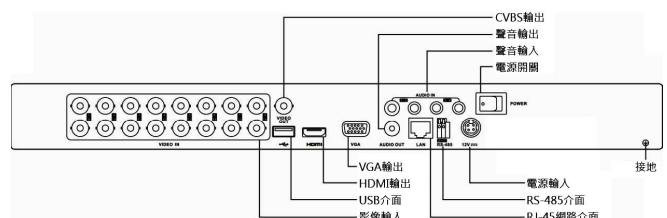

後背板介紹

DS-7604HI-ST

DS-7616HI-ST

註：DS-7608HI-ST 後背板與此相似，僅影像輸入頻道為 8 路，詳細請參見產品規格。

應用架構

規格參數

型號	DS-7604HI-ST	DS-7608HI-ST	DS-7616HI-ST
影像及聲音輸入			
混合影像輸入(類比+網路)	最多8路	最多16路	最多32路
類比攝影機輸入	4路	8路	16路
類比輸入格式	BNC (1.0Vp-p, 75Ω), PAL/NTSC自動偵測, 支援960H攝影機		
網路攝影機輸入	最多8路	最多16路	最多32路
聲音輸入	1路, RCA(2.0Vp-p, 1kΩ)	4路, RCA(2.0Vp-p, 1kΩ)	
輸入頻寬	20Mbps	40Mbps	80Mbps
影像及聲音輸出			
HDMI / VGA輸出	1920 × 1080 / 60 Hz (1080P), 1600 × 1200 / 60 Hz, 1280 × 1024 / 60 Hz, 1280 × 720 / 60 Hz, 1024 × 768 / 60 Hz		
CVBS輸出	1路, BNC (1.0 Vp-p, 75 Ω)		
畫面顯示	1,4,6,8分頁分割, 數位放大	1,4,6,8,9,16分頁分割, 數位放大	
聲音輸出	1路, RCA (Linear, 1 KΩ)		
組播網路影像	最多128路		
輸出頻寬	40Mbps	240Mbps	240Mbps
編碼 / 錄影 / 回放			
影音壓縮編碼	H.264 / MPEG(IP) / OggVorbis		
雙串流	主串流: WD1/4CIF/2CIF/CIF/QCIF 副串流: CIF/QCIF		
錄影解析度	5MP/3MP/1080P/UXGA/720P/WD1/4CIF/VGA/DCIF/2CIF/CIF/QCIF		
錄影速率	IP: 每頻道最大可達25(30)fps@1080P (依網路攝影機規格而變化) 類比: 每頻道1/16fps~ 25(30)fps可調整		
錄影模式	手動/排程(每天8時段)/位移偵測/警報觸發/警報+位移, 事件可設加權錄影		
回放模式	即時 / 一般(日期時間) / 事件 / 標籤 / 智慧搜索放影		
同步回放	1~8路	1~16路	1~16路
重播功能	正反轉播放、1/8X~16X慢快轉、暫停、單張格放、停止、前30秒、後30秒、前一天、後一天、全螢幕、條狀拖曳、備份選擇、數位放大或縮小		
備份模式	USB裝置 / 一般備份 / 事件備份 / 網路備份		
網路			
乙太網路	RJ-45(10/100M)	RJ-45(10/100/1000M)	
網路協議	TCP/IP, PPPoE, DHCP, DNS, DDNS, NTP, SADP, SMTP, SNMP, NFS, iSCSI, IPv4, IPv6, IP Search		
使用者管理	可達30位 / 權限設定		
儲存裝置			
介面	SATA ×1	SATA ×2	SATA ×2
內置容量	最大4TB	最大8TB	最大8TB
擴充硬碟	支援NAS, IPSAN(iSCSI)等網路硬碟櫃, 最多可達8組		
輔助介面			
雙向對講	1路, RCA(2.0Vp-p, 1kΩ) 使用聲音輸入		
USB	USB2.0 ×2		
RS-485	有, 可支援P/T/Z攝影機或鍵盤		
警報輸入/出	選購功能		
電器規格			
供電電壓	12 VDC		
消耗功率	Max. 10W(不含硬碟)		
工作溫度	-10°C ~ 55°C (14°F ~ 131°F)		
環境濕度	10~90% (non-condensing)		
機殼	1U機殼	1U機殼	1U機殼
外觀尺寸(WxDxH)	315×242×45mm	445×290×45mm	445×290×45mm
重量	2kg / 4.4lb (不含硬碟)		